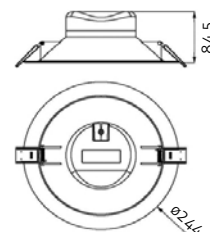

Compact Led

Lampada incasso Led - Downlight Led

IT

- Faretto da incasso pratico, semplice da utilizzare ed economico
- Alta luminosità
- Corpo in plastica termoconduttiva
- Adatto per ristoranti, hotel, abitazioni, etc.
- Lunga durata
- Temperatura di funzionamento -20% +40°C
- Studiato per sostituire incassi 2x26 senza modificare il cartongesso

EN

- Downlight easy and quick to be installed
- High lumen flux
- Plastic body
- Can be used for restaurant, hotel, home, etc
- Working temperature: -20% +40°C
- Studied to replace 2x26 fluo downlight without modify the false ceiling

Lampade Led

IP20 - IP44

	(COD)	Color	(W)	(V)	(LM)	(K)	(∅)	(H)	(∅mm)	LEDS	Ra	(LUM. 100%)	PFC
new	570017.00A	White	25	220-240	2100	3000	244	84,5	195-210	52x2835	>80	<15000	>80
new	570029.00A	White	25	220-240	2500	4000	244	84,5	195-210	52x2835	>80	<15000	>80