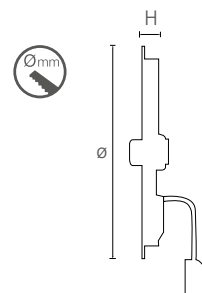

Disco Led

Lampada incasso Led - Downlight Led

IT

- Faretto in alluminio compatto e sottile, con diffusione in PC
- Alta resistenza agli urti, 0,35J
- Led chip di alta qualità
- Adatto per ogni tipo di ambiente
- Rifiniture di alto pregio
- Disponibile versione dimmerabile a richiesta

IP20

(COD)	Color	(V)	(W)	(LM)	(K)	(Ø)	(H)	(Ømm)	LEDS	Ra
570014.00A	White	220-240	18	1475	3000	200	23	200	110x2835	>80
570015.00A	White	220-240	18	1475	4000	200	23	200	110x2835	>80

* Disponibile a richiesta - Available on demand

Lampade Led

IP20 - IP44

	(COD)	Color	(W)	(V)	(LM)	(K)	(∅)	(H)	(∅mm)	LEDS	Ra	(LUM. 100%)	PFC
new	570017.00A	White	25	220-240	2100	3000	244	84,5	195-210	52x2835	>80	<15000	>80
new	570029.00A	White	25	220-240	2500	4000	244	84,5	195-210	52x2835	>80	<15000	>80